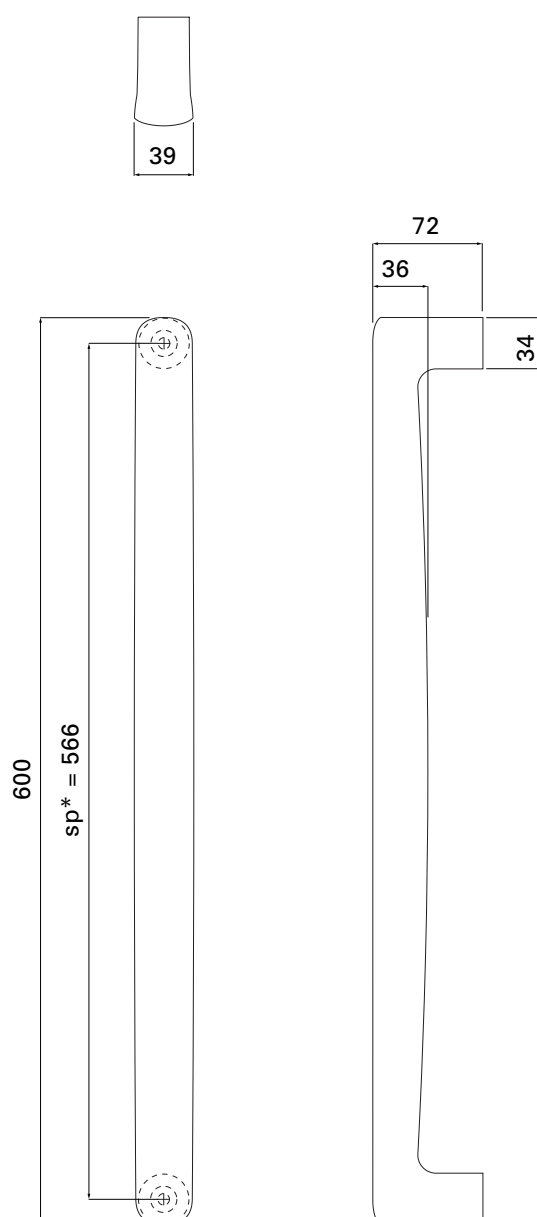

## TECHNICAL DRAWINGS

### Pull Handle - Size M

KT01PH600

UNIT mm  
SCALE 1:5  
COLLECTION RIDGE  
DESIGN KEIJI TAKEUCHI

sp\* : screw pitch

[www.aru-japan.com](http://www.aru-japan.com)