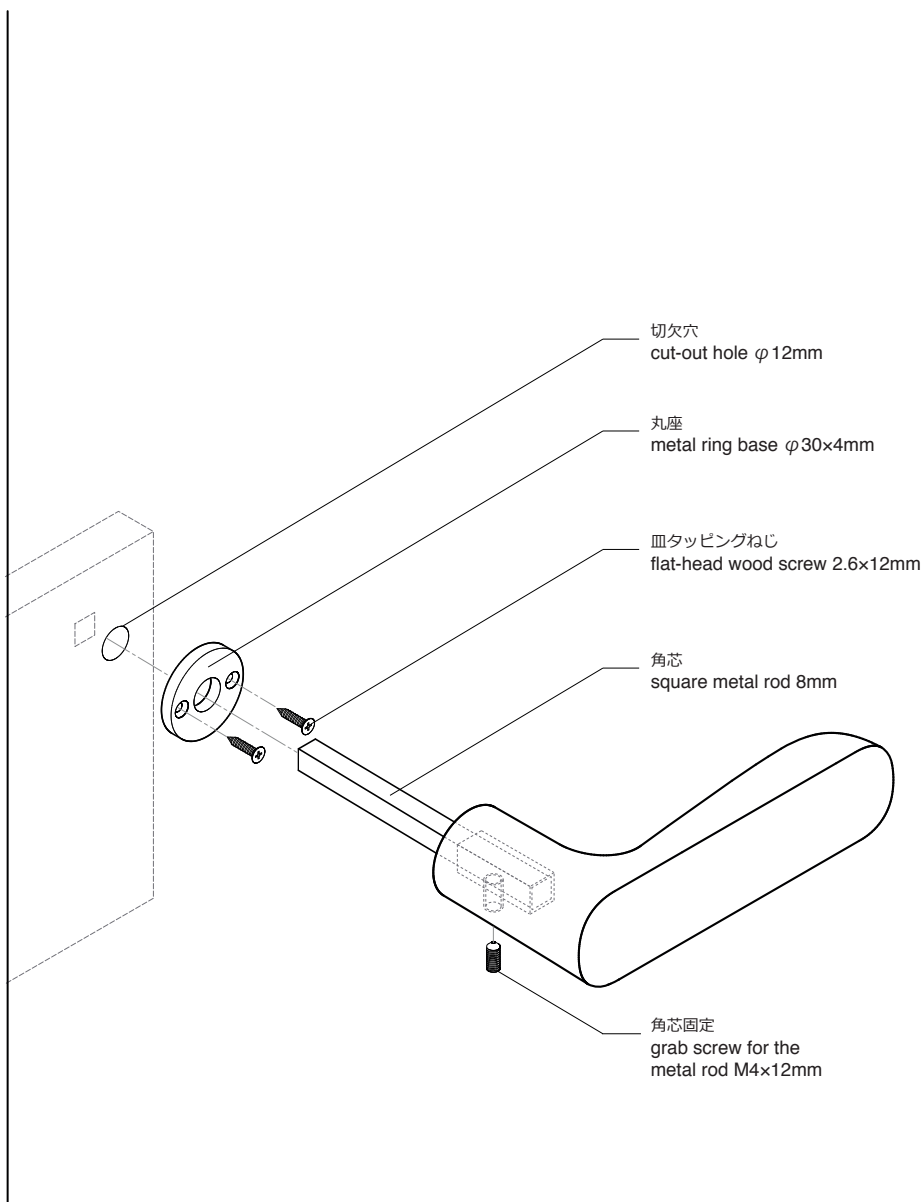

## USER MANUAL

### KT01LH105 / KT01LH135

レバーハンドル取付方法  
Installation guide for lever handles

Outside

Inside

ケース錠は付属しませんので、角芯口8mmに合った物をお使いください。また、ケース錠のマニュアルに従ってお取付けください。  
Internal lock mechanism is not included. Please prepare a matching mechanism with 8mm square metal rod for use.