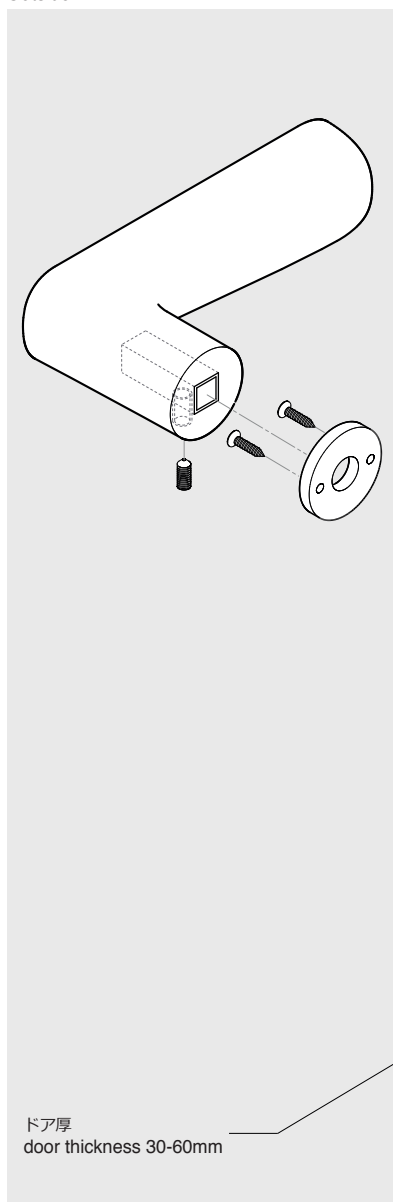

### KT01LH105 / KT01LH135

レバーハンドル取付方法  
Installation guide for lever handles

Outside

Inside

ケース錠は付属しませんので、角芯口8mmに合った物をお使いください。また、ケース錠のマニュアルに従ってお取付けください。  
Internal lock mechanism is not included. Please prepare a matching mechanism with 8mm square metal rod for use.